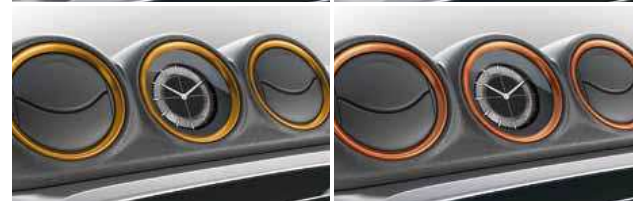

8 | Окантовка воздуховодов и часов.

Окрашена, Piano black.

990E0-54P74-0CE

Окрашена, Superior White.

990E0-54P74-26U

Окрашена, Solar yellow pearl metallic.

990E0-86R74-ZZE

Окрашена, Ice gray blue metallic.

990E0-86R74-ZZD

Окрашена, Bright red 5.

990E0-54P74-ZCF

Окрашена, Savannah ivory metallic.

990E0-54P74-ZQQ

Окрашена, Horizon orange metallic.

990E0-54P74-ZQP

Окрашена, Atlantis turquoise pearl metallic.

990E0-54P74-ZQN