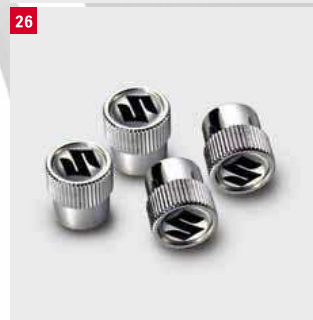

22 | Легкосплавный диск «Gobi» 6,5 J x 16".
Для шин 215/60 R16, включая колпак центрального отверстия с логотипом Suzuki, одобрен сертификатом ECE-R 124. Черный полированный.
43210-54PRO-OSP
Серебристый.
43210-54PQ0-OKS

28 | Колпачки на колесные болты.
Черные.
Комплект из 5 шт.
990E0-61M70-COV
Красные.
Комплект из 5 шт.
990E0-61M70-ZCF
Белые.
Комплект из 5 шт.
990E0-61M70-26U