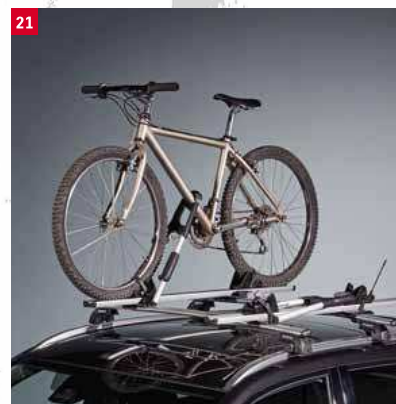

21 | Крепление для велосипеда «Giro AF».^{13,14}

Для перевозки велосипеда полностью.

990E0-59J20-000