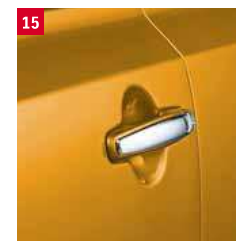

15 | Декоративные накладки на внешние дверные ручки «Chrome».
Для автомобилей с системой бесключевого доступа. 4 шт.
990E0-61M44-000
Для автомобилей без системы бесключевого доступа. 4 шт.
990E0-61M45-000