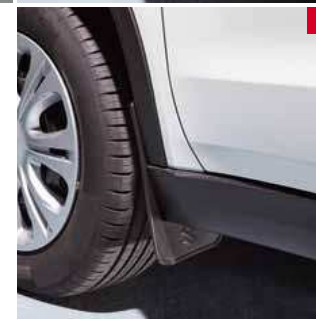

17 | Брызговики жесткие (могут быть окрашены).
Передние.⁸
72210-54P00-000
Задние.⁸
72230-54P00-000

18 | Брызговики гибкие с логотипом Suzuki.
Передние.⁸
990E0-54P13-000
Задние.⁸
990E0-54P14-000