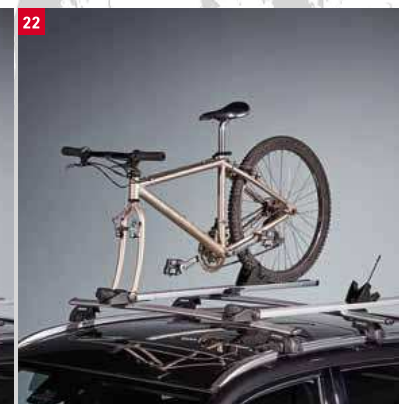

22 | Крепление для велосипеда «Giro Speed».^{13,14}

Для перевозки велосипеда с демонтированным передним колесом.

990E0-59J21-000