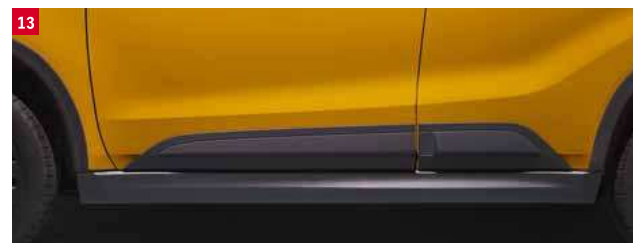

13 | Боковые молдинги.
Черные, набор на левую и правую стороны.
990E0-54P07-000

14 | Боковые молдинги.
Хромированные с черной окантовкой, набор на левую и правую стороны.
990E0-54P08-CSM