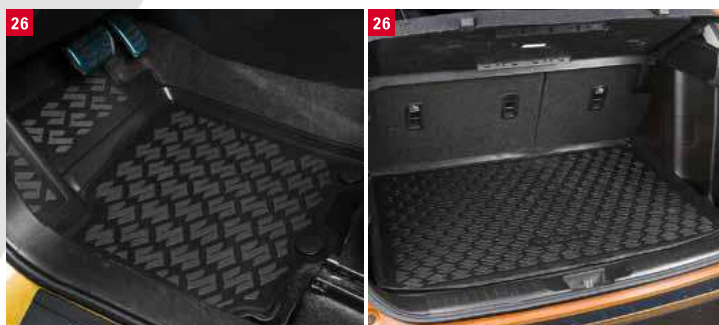

Коврики, в салон, 4 шт.

**990NF-54P11-000**

Коврик в багажник верхний.

**990NF-54P20-000**

Коврик в багажник нижний.

**990NF-54P30-000**

**27 | Органайзер багажника.**

Может быть размещен под или сверху крышки пола багажника, имеет алюминиевые разделители.