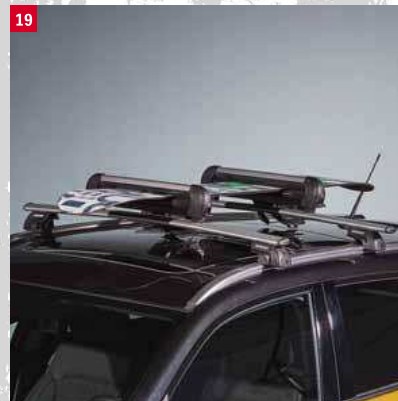

19 | Крепление для лыж «McKinley».^{13,14}

Для перевозки 4 пар лыж или 2 сноубордов.

99000-990YT-106