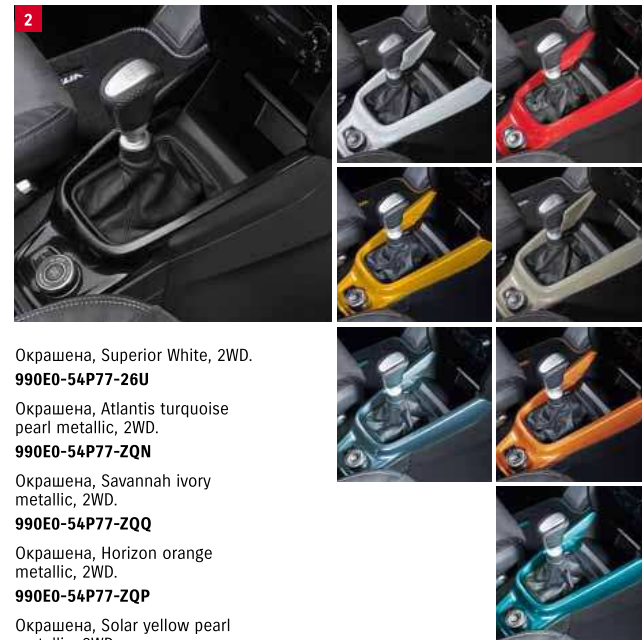

**990E0-86R78-ZZE**

Окрашена, Ice grayish blue metallic, 4WD.

**990E0-86R78-ZZD**

Окрашена, Piano black, 2WD.

**990E0-54P77-OCE**

Окрашена, Bright red 5, 2WD.

**990E0-54P77-ZCF**

2