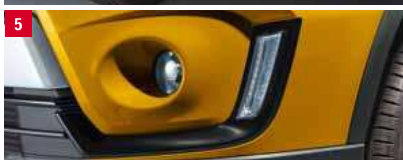

1 | Верхняя окантовка решетки радиатора.
Окрашена, Matt Black.³
99114-86R00-0CB

2 | Решетка радиатора.
Окрашена, Matt Black.³
99114-86R10-0CB

3 | Накладка переднего бампера.
Комплект из 2 шт.
990E0-86R45-000
990E0-86R44-000

4 | Окантовка решетки радиатора (по центру).
Окрашена, Matt Black.
990E0-86R12-0CB

5 | Окантовка светодиодных ходовых огней.
Черный матовый, 2 шт.
990E0-86R11-0CB

6 | Декоративная накладка передних крыльев.
Окрашена, Matt Black, 2 шт.
990E0-86R71-0CB

7 | Боковые молдинги.
Черные, набор на левую и правую стороны.
990E0-54P07-000

8 | Легкосплавный диск «Misti» 6,5J x 17".
Черный матовый.
990E0-61M76-002

9 | Колпачки на колесные болты.
Черный матовый, 4 шт.
990E0-68L85-MAT

10 | Накладка заднего бампера.
Окрашена в серебристый цвет.
990E0-86R47-000

ПЕРСОНАЛИЗАЦИЯ БЕЗДОРОЖЬЕ

3. Для комплектаций GL+ и GLX.