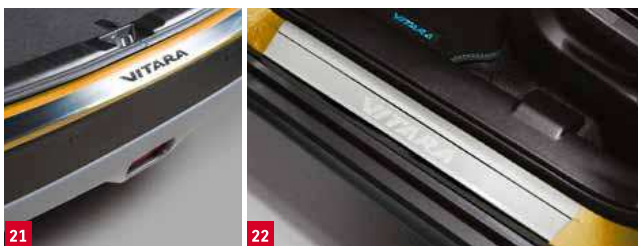

21 | Накладки на задний бампер «SUZUKI VITARA».
Нержавеющая сталь.
990NN-03671-000

22 | Накладки на пороги «SUZUKI VITARA».
Нержавеющая сталь.
Комплект 4 шт.
990NN-03171-000