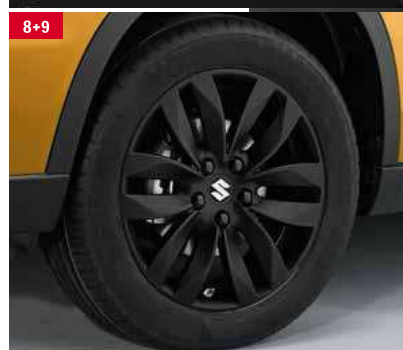

1 | Верхняя окантовка решетки радиатора.
Окрашена, Matt Black.³
99114-86R00-0CB

2 | Решетка радиатора.
Окрашена, Matt Black.³
99114-86R10-0CB

3 | Накладка переднего бампера.
Комплект из 2 шт.
990E0-86R45-000
990E0-86R44-000

4 | Окантовка решетки радиатора (по центру).
Окрашена, Matt Black.
990E0-86R12-0CB

5 | Окантовка светодиодных ходовых огней.
Черный матовый, 2 шт.
990E0-86R11-0CB

6 | Декоративная накладка передних крыльев.
Окрашена, Matt Black, 2 шт.
990E0-86R71-0CB

7 | Боковые молдинги.
Черные, набор на левую и правую стороны.
990E0-54P07-000

8 | Легкосплавный диск «Misti» 6,5J x 17".
Черный матовый.
990E0-61M76-002

9 | Колпачки на колесные болты.
Черный матовый, 4 шт.
990E0-68L85-MAT

10 | Накладка заднего бампера.
Окрашена в серебристый цвет.
990E0-86R47-000