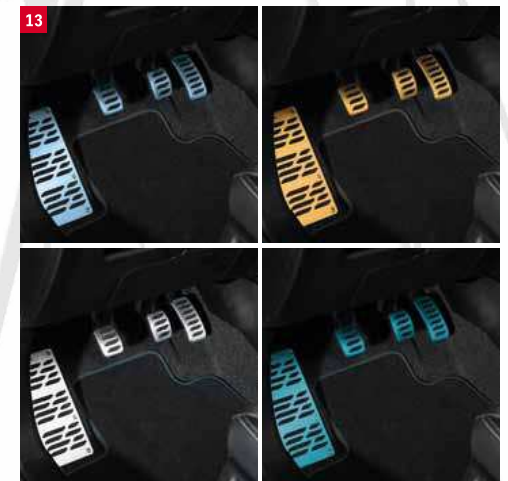

**12 | Коврики в салон «Deluxe».**

Комплект из 4-х ковриков с фиксаторами, с цветными бортами и логотипом Vitara.  
Серый.

- 75901-54P50-001**
- Оранжевый.  
**75901-54P50-002**
- Бирюзовый.  
**75901-54P50-003**
- Красный.  
**75901-54P50-004**